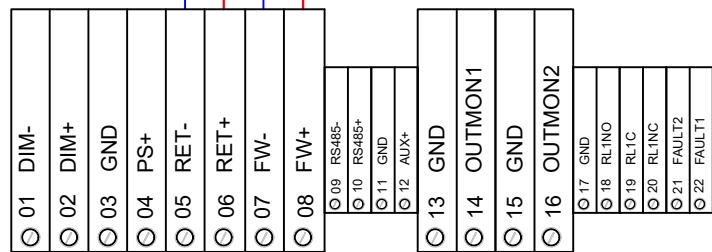

IT

- collegare la schermatura a terra in un solo punto (in centrale)
- la schermatura deve essere continua su tutto il cavo
- i conduttori devono essere isolati dalla schermatura

EN

- connect the shielding to the ground at one point only (at the control panel)
- the shielding must be continuous on the entire cable
- the conductors must be isolated from the shielding

CONNECTOR on CARD TD595  
CONNETTORE su SCHEDA TD595

**FIRE - Power supply lines**  
Power cable type: 24 Vdc shielded  
Power supply cable chart: 27,6 Vcc  
Maximum voltage drop: 4 Vcc with 1A current  
- 1 mmq (34 ohm/Km) Max lenght: 117,6 Mt  
- 1,5 mmq (22,5 ohm/Km) Max lenght: 177,7 Mt  
- 2,5 mmq (14 ohm/Km) Max lenght: 285,7 Mt

Distances with detectors, modules I/O or call points (max 240 for loop)

- 1250 mt. 2x0,5 mmq
- 1850 mt. 2x0,75 mmq
- 2500 mt. 2x1 mmq
- 3500 mt. 2x1,5 mmq
- 5000 mt. 2x2,5 mmq

For addressable sounder or wireless receivers the distance depends on the quantity of devices.

Distanze con sensori, moduli I/O o pulsanti (max 240 per loop)

- 1250 mt. 2x0,5 mmq
- 1850 mt. 2x0,75 mmq
- 2500 mt. 2x1 mmq
- 3500 mt. 2x1,5 mmq
- 5000 mt. 2x2,5 mmq

Per sirene indirizzate o ricevitori via radio la distanza viene dimensionata in funzione del numero di dispositivi.