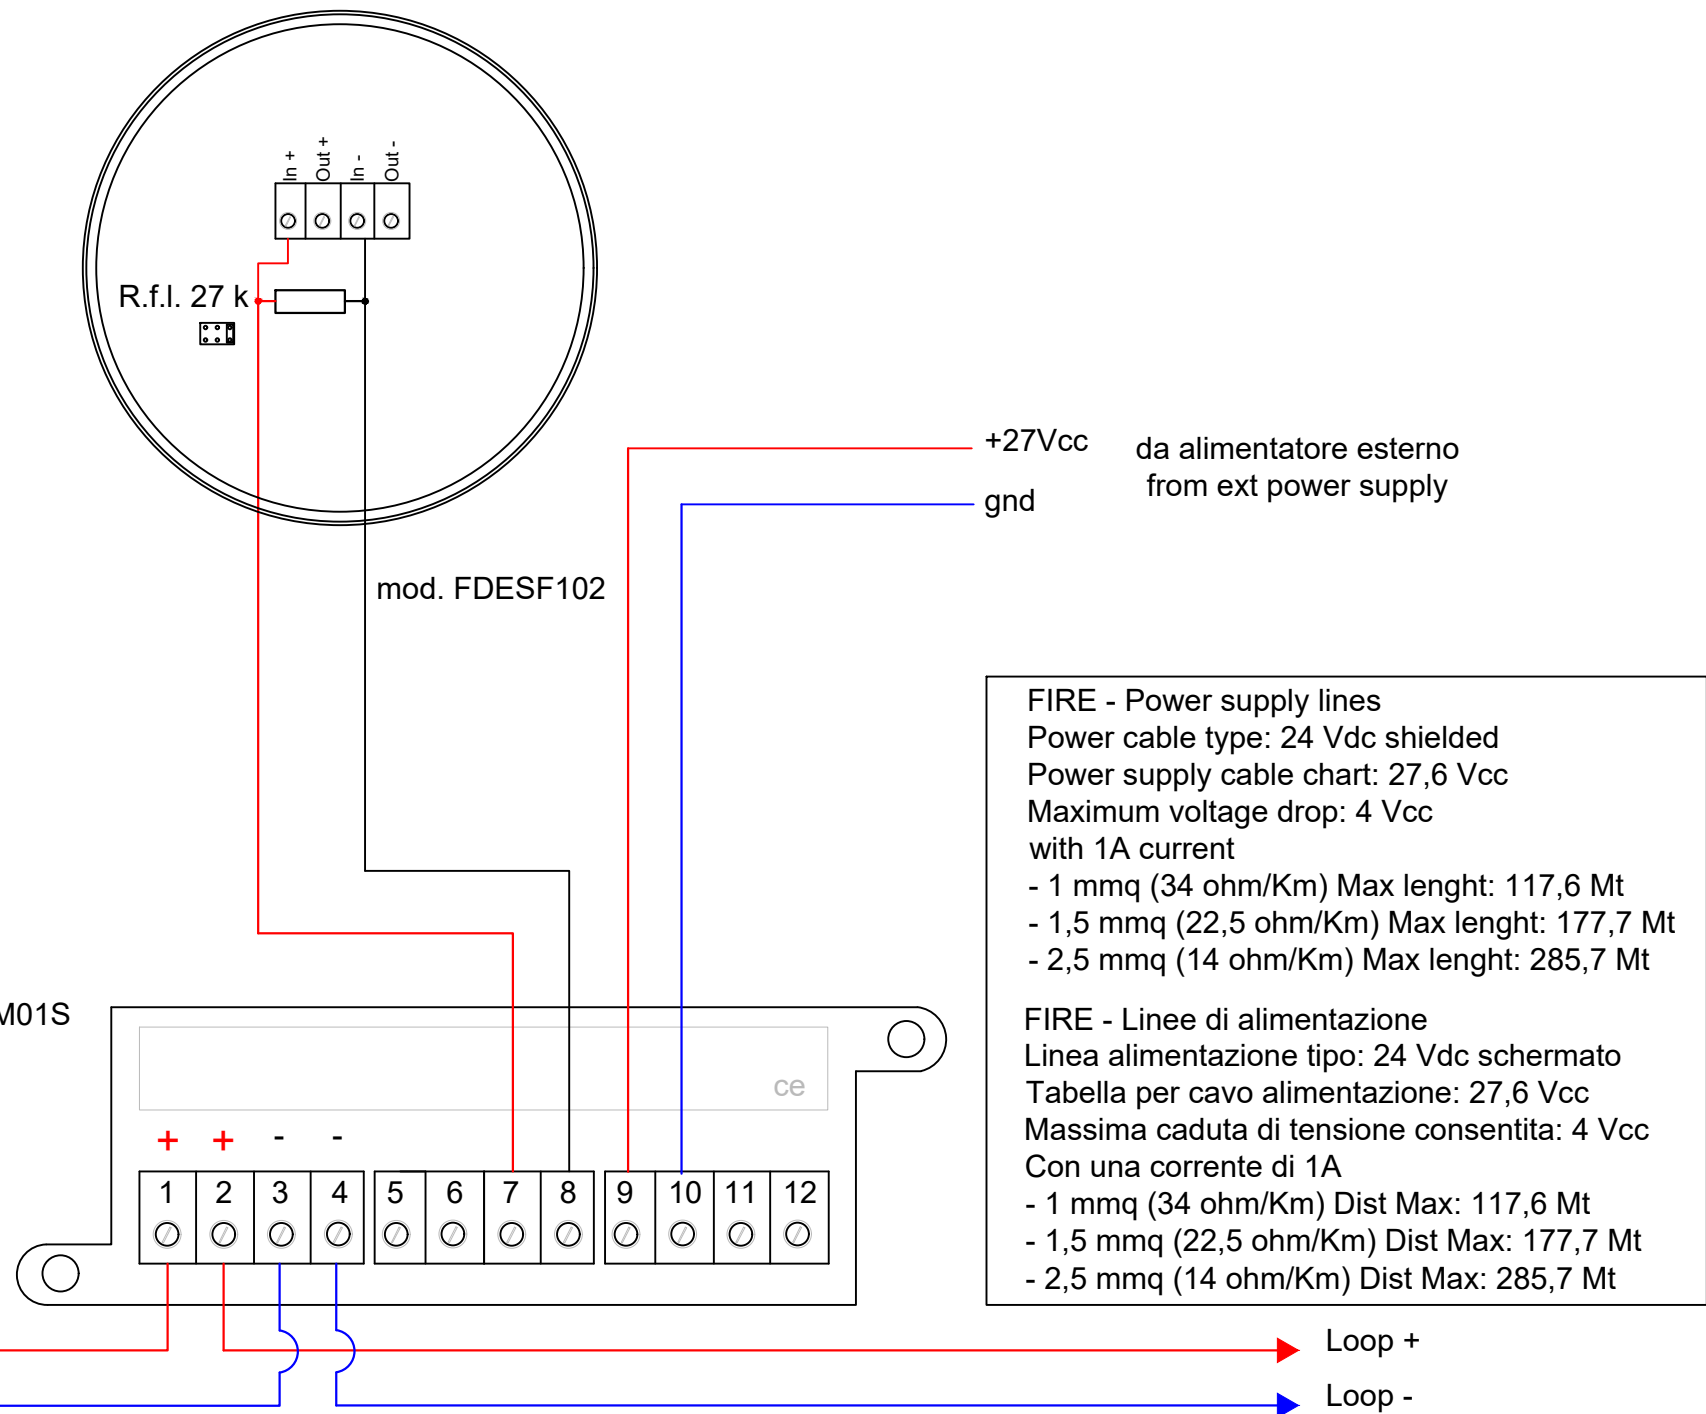

IT

- collegare la schermatura a terra in un solo punto (in centrale)
- la schermatura deve essere continua su tutto il cavo
- i conduttori devono essere isolati dalla schermatura

EN

- connect the shielding to the ground at one point only (at the control panel)
- the shielding must be continuous on the entire cable
- the conductors must be isolated from the shielding

## CABLAGGIO BEACON CONVENZIONALE

twisted and shielded cable with two wires  
cavo twistato e schermato a due conduttori  
LSZH GR4 EN50200 CEI20-36/20-37

da dispositivi su loop  
from other devices on loop

CONNECTOR on CARD TD595  
CONNETTORE su SCHEDA TD595

**FIRE - Power supply lines**  
Power cable type: 24 Vdc shielded  
Power supply cable chart: 27,6 Vcc  
Maximum voltage drop: 4 Vcc with 1A current  
- 1 mmq (34 ohm/Km) Max lenght: 117,6 Mt  
- 1,5 mmq (22,5 ohm/Km) Max lenght: 177,7 Mt  
- 2,5 mmq (14 ohm/Km) Max lenght: 285,7 Mt

**FIRE - Linee di alimentazione**  
Linea alimentazione tipo: 24 Vdc schermato  
Tabella per cavo alimentazione: 27,6 Vcc  
Massima caduta di tensione consentita: 4 Vcc  
Con una corrente di 1A  
- 1 mmq (34 ohm/Km) Dist Max: 117,6 Mt  
- 1,5 mmq (22,5 ohm/Km) Dist Max: 177,7 Mt  
- 2,5 mmq (14 ohm/Km) Dist Max: 285,7 Mt